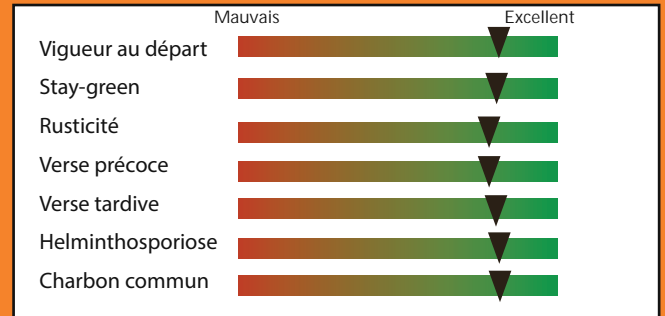

Cérience
L'AGRONOME SEMENCIER

MAJARE
MAÏS FOURRAGE

UNE BELLE SOUPLESSE DE COMPORTEMENT

MAJARE

Hybride : Simple
Précocité : Groupe S2

Profil plante
- **Gabarit :** Plante développée
- **Insertion épis :** Moyenne
- **Type de grain :** CDD

Besoin en somme de température :
- **Floraison :** 880°C
- **Maturité fourrage (T° 32% MS) :** 1510°C
- **Grain (30% H2O) :** 1690°C

SES ATOUTS

- Excellent comportement agronomique
- Valeur amidon
- Production fourrage régulière