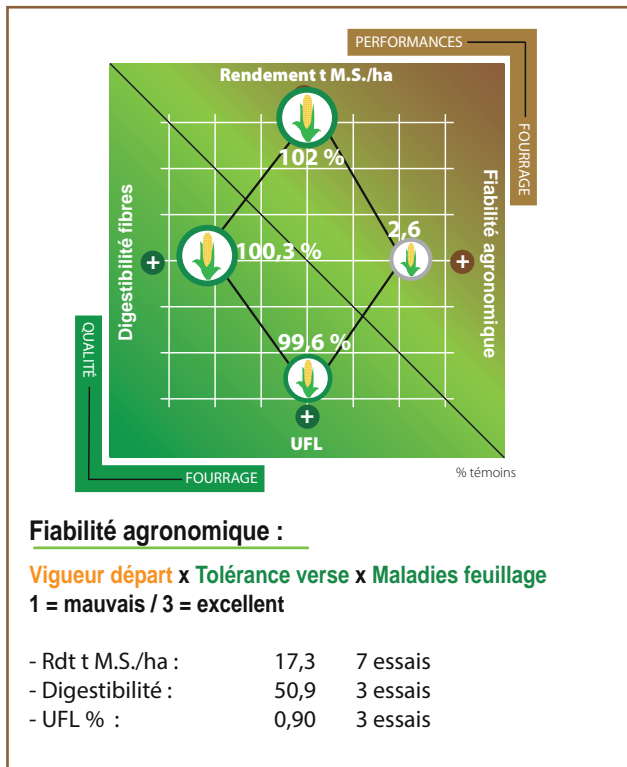

Cérience
L'AGRONOME SEMENCIER

MAJARE
MAÏS FOURRAGE

UNE BELLE SOUPLESSE DE COMPORTEMENT

MAJARE

Hybride : Simple
Précocité : Groupe S2

Profil plante
- **Gabarit :** Plante développée
- **Insertion épis :** Moyenne
- **Type de grain :** CDD

Besoin en somme de température :
- **Floraison :** 880°C
- **Maturité fourrage (T° 32% MS) :** 1510°C
- **Grain (30% H2O) :** 1690°C

SES ATOUTS

- Excellent comportement agronomique
- Valeur amidon
- Production fourrage régulière

• PROFIL FOURRAGE

• COMPOSANTES DE RENDEMENT

	Nombre de rangs	16-18
	Nombre de grains par rang	28-33
	PMG	300-320

Toutes situations fourrage : 90 000 à 100 000 Plantes/Ha.

Il a su faire face au stress hydrique ces 2 dernières campagnes, une belle assurance.